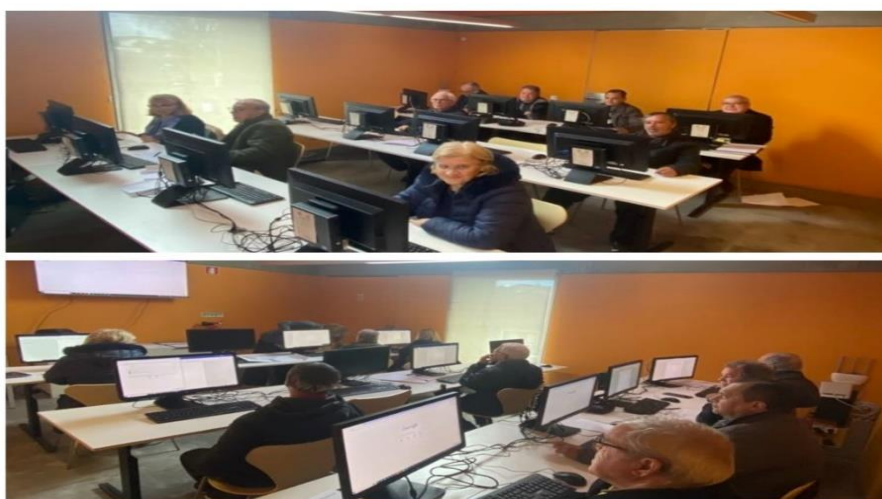

Acompanhe-nos em:

<https://www.facebook.com/uniaodasfreguesiascustoiaslecadobalioguifoes>

<https://www.instagram.com/ufcustoiaslecadobalioeguifoes/>

www.jf-custoias-lecabalio-guifoes.pt

VISITA CULTURAL EM JANEIRO – CINEMA NORTESHOPPING

No dia 24 de janeiro realizou-se mais uma Visita Cultural. Desta vez, o destino foi o Cinema Nos do NorteShopping, onde os cerca de 50 participantes assistiram ao filme “Curral de Moinas 2 – Os Banqueiros do Povo”. Foi a oportunidade perfeita para uma tarde diferente, recheada de gargalhadas, para relembrar a magia da 7ª arte, particularmente especial por ser em Português.

#recuperarportugal #ConstruirOFuturo

Foto: União das Freguesias Custóias, Leça do Balio e Guifões

INÍCIO DE MAIS UM CURSO DE INFORMÁTICA BÁSICA PARA IDOSOS

A Junta da União das Freguesias de Custóias, Leça do Balio e Guifões deu início a 23 de janeiro a mais um Curso de Informática Básica para Idosos.

Esta formação, a decorrer no Centro Cívico de Custóias, tal como as anteriores, terá um total de 25 horas e destina-se a residentes nesta União com 65 ou mais anos, que pretendam adquirir e consolidar conhecimentos elementares na área das novas tecnologias, e constitui-se como uma ferramenta de combate ao isolamento e ao analfabetismo digital.