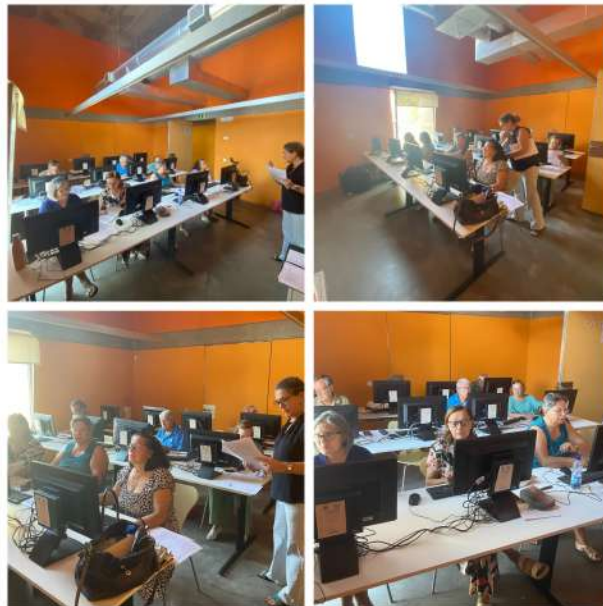

Curso "Informática para a Vida - Nível 2" terminou no início do mês

Terminou no início deste mês a Edição do Curso "Informática para a Vida – Nível 2". Esta formação, de 25 horas, decorreu na Sala de Informática do Centro Cívico de Custóias, contando com a participação de dez formandos/as

[ler mais >>](#)

Próximos eventos

Passeio Sénior 2023 – 26 Outubro

Ribeirão - Quinta do Rauliana - Partida 8h30;
Regresso - 18h30

Estendal Solidário – 24 a 26 Outubro

No âmbito do Plano de Ação da Comissão Social de Freguesia de Leça do Balio, vai realizar-se a 5ª edição do "Estendal Solidário" das 10:00 às 17:00, nas instalações do Centro de Convívio do Centro Social de Leça do Balio, no Conjunto Habitacional de Recarei.

Rastreios – 23, 25 e 27 Outubro

Rastreios realizam-se no Largo do Souto a 23;
no Conjunto Habitacional de Recarei a 25 e no
Edifício Administrativo de Guifões a 27.

União das Freguesias Custóias, Leça do Balio e Guifões

Largo do Souto, 287 | 4460-830 Custóias,
Matosinhos
Portugal

You received this email because you signed up on our website or made a purchase from us.

[Unsubscribe](#)