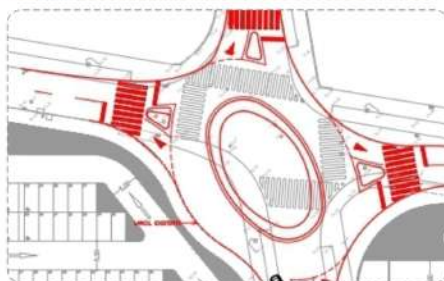

Nova Rotunda em Guifões

Iniciaram no final da semana passada as obras de construção de uma rotunda na confluência da Rua Passos Manuel com a Av. Eng. Jorge Oliveira Maia, em Guifões.

[ler mais >>](#)

Ecocentro móvel instalado em Guifões até 26 fevereiro

Um dos ecocentros móveis da Lipor ficará instalado em Guifões frente à Piscina Municipal de Guifões até 26 de fevereiro.

Foto: Câmara Municipal de Matosinhos

[ler mais >>](#)

Caminhada pelo Corredor Verde do Rio Leça decorreu este sábado 17 de Fevereiro

Decorreu a 17 de fevereiro, uma Caminhada pelo Corredor Verde do Rio Leça, com um percurso de 5 km.

[ler mais >>](#)

Próximos eventos

1.ª Taça AC Porto - 25 Fevereiro

A Primeira Taça AC Porto quer para Competição e para Escolas realizam-se este domingo no Parque da Ribeira de Picoutos. O evento de BTT organizado pelo Clube BTT Matosinhos começa a partir das 09h30 e prolonga-se pela manhã, sendo que as competições para a Taça AC Porto - Escolas começa a partir das 14h45.